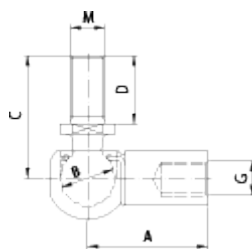

Varenummer: 04HPX22
Beskrivelse: Stabilus Industry Line Kugleholder Stål
Type PX22 M5/Ø10

Mål

A	= 22
B	= 10
C	= -
G	= M5
MxD	= -